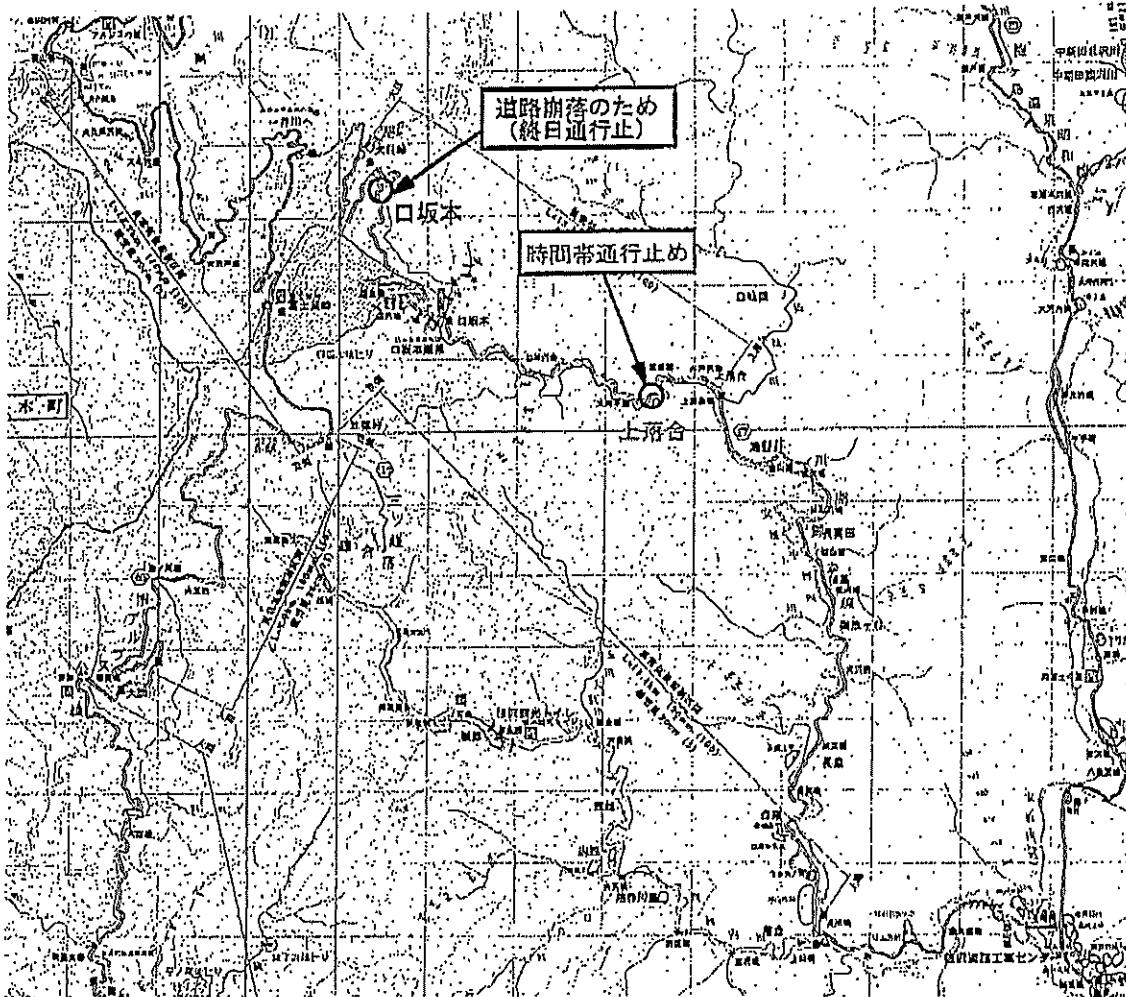

県道27号 井川湖御幸線（上落合）
時間帯通行止のお知らせ

道路の災害復旧工事の実施に伴い、時間帯通行止めをさせていただきます。
ご迷惑おかけして大変申し訳ありませんが、ご協力よろしくお願いします。

期間：平成30年3月26日～平成30年8月27日
(日曜日・祝日の規制はありません。)

通行可能時間		通行止め時間	
～	8:00	8:00	～ 9:45
9:45	～ 10:15	10:15	～ 12:00
12:00	～ 13:00	13:00	～ 15:00
15:00	～ 15:20	15:20	～ 17:00
17:00	～		